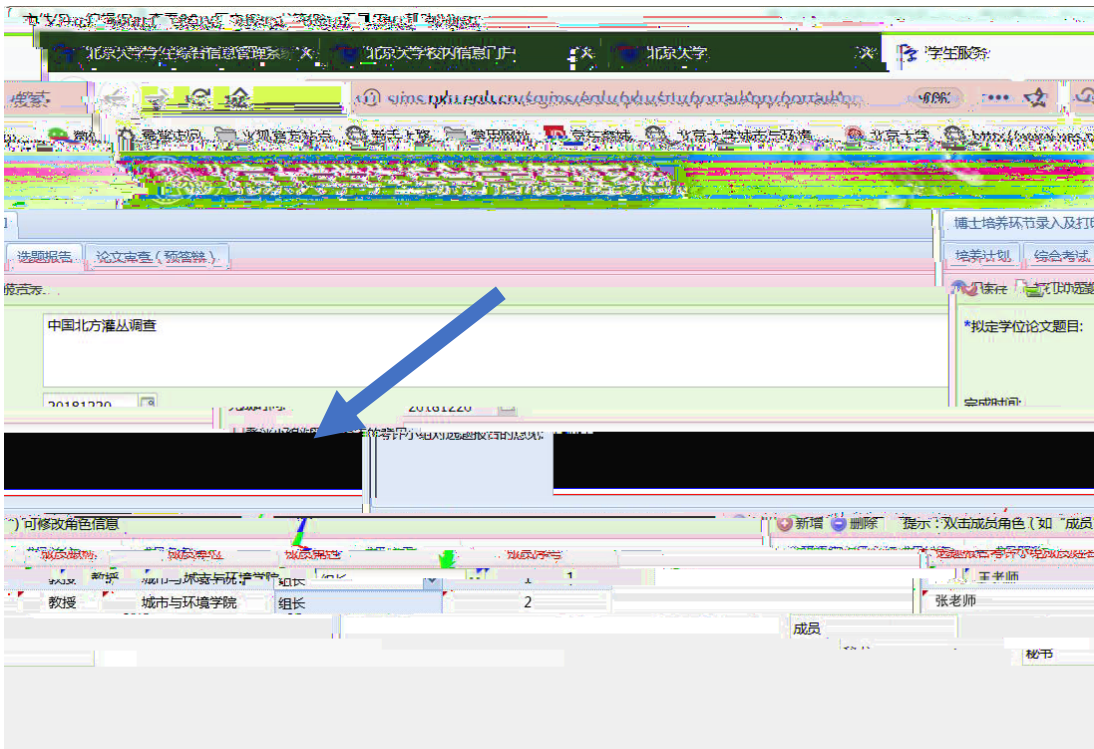

导航栏

我的课表 我的成绩 空闲教室 网费充值 校园卡充值 学生一张表 我的网络 选课

学工部业务 全部

最热

空闲教室 研究生院业务 财务 学工部业务 教学网 我的成绩 我的课表 选课

快速导航 个人业务 公共服务 专题服务 大数据分析 我的链接 学生事务管理 行政办公管理 设备资产管理

个人业务

就业中心业务 学生一张表 选课 我的课表 我的成绩 教学计划 研究生院业务 学工部业务

新组织业务 迎新 离校 组 组织业务 研究生证书照片 讲座申请 健康档案 档案转递查询

再

再

再

130办公室 档